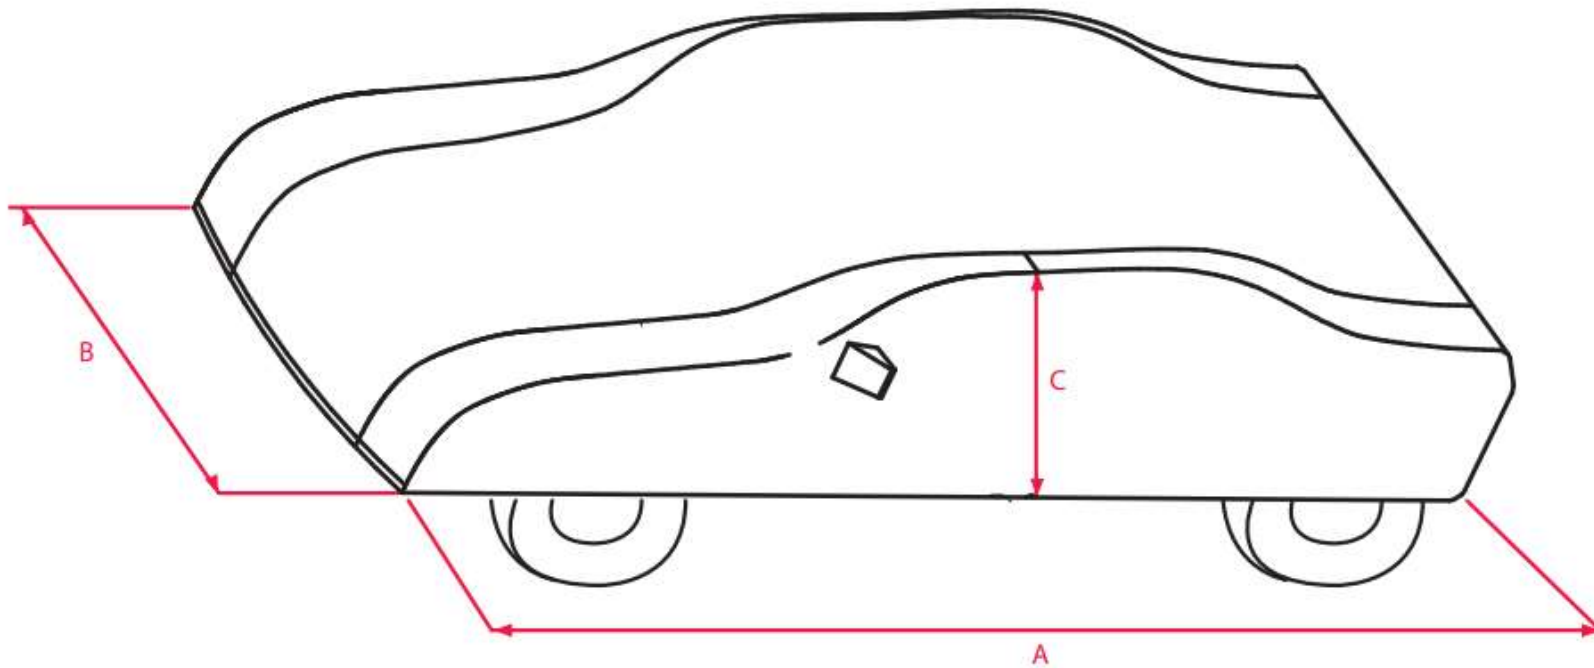

## Coverking Universal Car Size and Structure

---

Item #1152719 Moda Cobertor para auto tamaño pequeño- A=462.28cm,B=121.92cm, C=139cm

Item #1152721 Moda Cobertor para auto tamaño mediano- A=502.92cm,B=152.4cm,C=137.16cm

Item #1152723 Moda Cobertor para auto tamaño grande- A=586.74cm,B=149.86cm,C=130.81cm