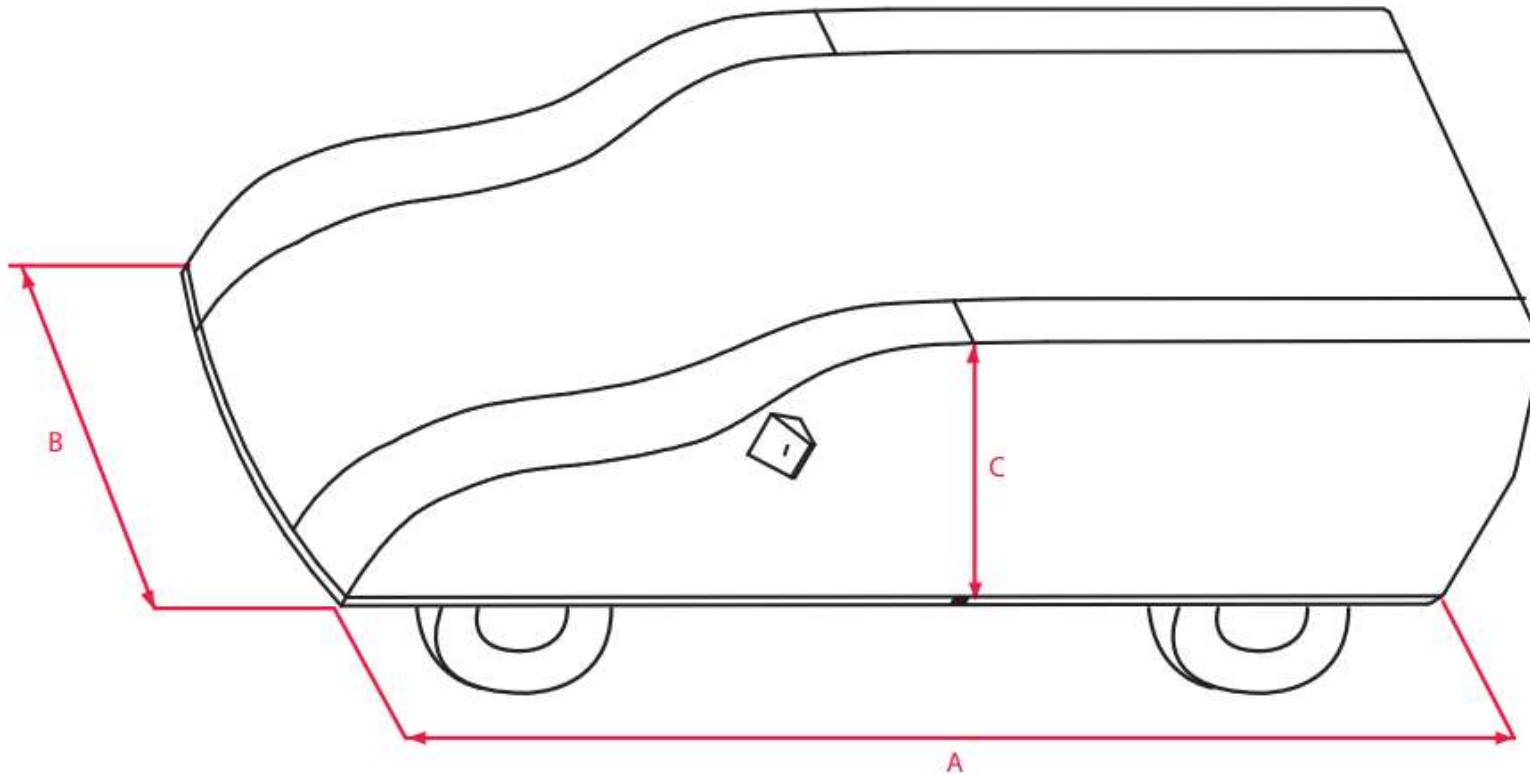

Coverking SUV Size and Structure

Item #1156287 Moda Cobertor para camioneta SUV2- A=472.3892cm, C=144.907cm

Item #1156290 Moda Cobertor para camioneta SUV2- A=500.2784cm, B=177.8cm, C=154.94cm

Item #1156292 Moda Cobertor para camioneta VANM2- A=500.3800cm, B=180.34cm, C=167.64cm